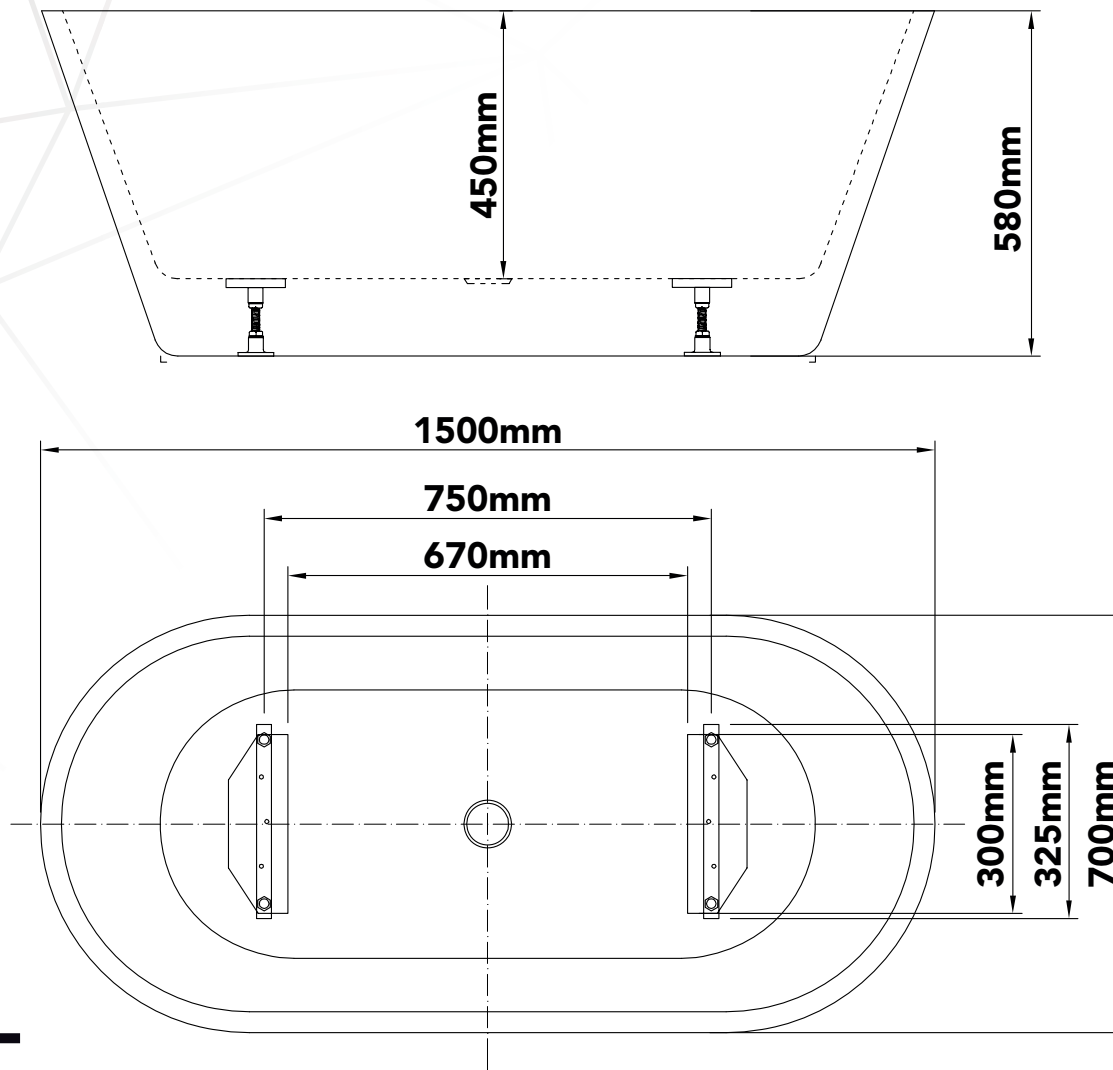

BALANS 1500

Capacity : 220L

customerservice@bathlife.se
bathlife.se
2023-08-16

bathlife®